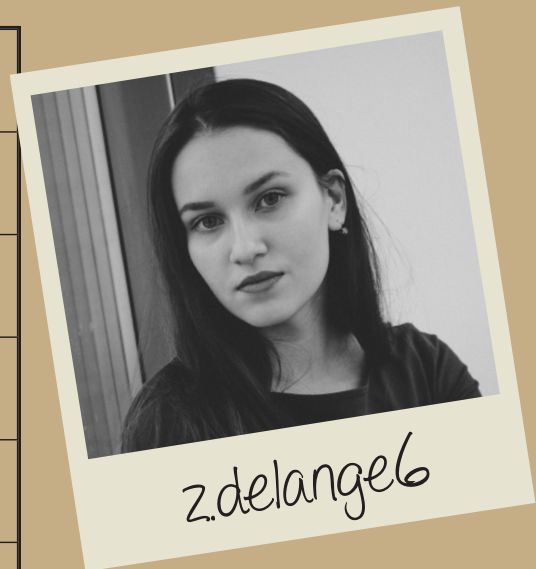

VINGERAFDRUK

VINGERAFDRUK

SIGNALEMENT		
MAN / VROUW		NATIONALITEIT - NL
Naam		J. Jacobs
Straat		Prins Alexanderplein 126
Postcode		3811 ED
Plaats		Amersfoort
Geboortedatum		17-07-1978
Oogkleur	haarkleur	lengte
Blauw	Bruin	1.85m
Bijzonderheden: Heeft geen tatoeages. Nog nooit in aanraking geweest met politie.		

SIGNALEMENT		
MAN / VROUW		NATIONALITEIT - NL
Naam		Z. de Lange
Straat		Diergaardestraat 8
Postcode		7558 GJ
Plaats		Hengelo
Geboortedatum		05-01-1995
Oogkleur	haarkleur	lengte
Blauw	Bruin	1.78m
Bijzonderheden: Heeft tatoeages. Is sinds een paar weken stagiaire bij het bedrijf.		