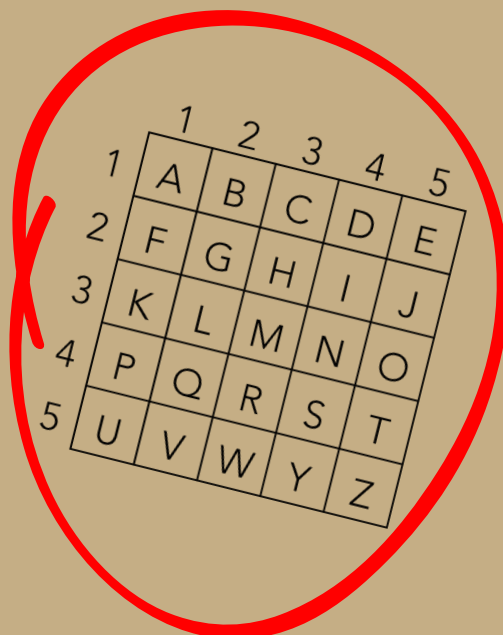

Het is hier plots één en al hectiek. Politieauto's, loeiende sirenes, mannen in witte pakken en overal rood-wit afzetlint. De reden, de psychopaat is hier gesignaleerd. De technische recherche is tot de conclusie gekomen dat de psychopaat hulp heeft gehad van een handlanger.

De aangesnelde collega's zijn geschokt en kijken elkaar met verbazing aan. Het blijkt dat een van hun de psychopaat heeft geholpen! Maar wie?! De recherche heeft voor jullie alvast alle mogelijke handlangers op een rij gezet. Jullie speurzinnigheid en analytisch vermogen worden op de proef gesteld om de handlanger te vinden! Achter in het dossier vinden jullie al het bewijsmateriaal dat jullie nodig hebben.

Hoogachtend,

M. van Erp

Rechercheur

Politie Zuid-West

r.vandenboomen6

VINGERAFDRUK

SIGNALEMENT

MAN / VROUW		NATIONALITEIT - NL	
NAAM		R. van den Boomen	
STRAAT		Lodewijklaan 14	
POSTCODE		6211 AB	
PLAATS		Maastricht	
GEBORTE DATUM		14-02-1978	
OOGKLEUR	HAARKLEUR	LENGTE	
Blauw	Blond	1,86m	
Bijzonderheden: Heeft tatoeages. Nooit eerder in aanraking geweest met politie.			