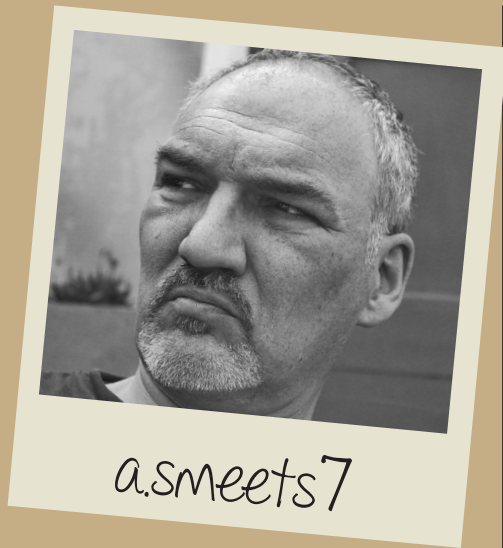

VINGERAFDRUK

SIGNALEMENT		
MAN / ~~VROUW~~	NATIONALITEIT - IT	
Naam	A. Smeets	
Straat	Empelheide 12	
Postcode	0413 AT	
Plaats	Dordrecht	
Geboortedatum	25-11-1978	
Oogkleur	haarkleur	lengte
Blauw	Blond	1.79m
Bijzonderheden: Heeft tatoeages. Bekijk: www.facebook.com/anton.smeets.5		

SIGNALEMENT		
MAN / ~~VROUW~~	NATIONALITEIT - NL	
Naam	L. van der Heijden	
Straat	De heuvel 76	
Postcode	1992 JP	
Plaats	Haarlem	
Geboortedatum	29-09-1991	
Oogkleur	haarkleur	lengte
Blauw	Bruin	1,77m
Bijzonderheden: Heeft tatoeages. Fanatiek milieuactivist.		

VINGERAFDRUK